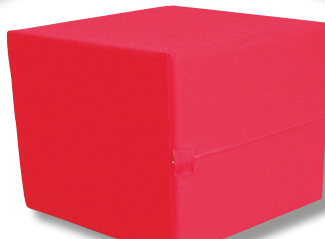

Würfel 40 x 40 x 40 cm

- 93000-BL   ■ 93000-GR
- 93000-RO   ■ 93000-OR

Frei-Haus-Preis: € 77,00/St.

**Ganz
einfach
online
bestellen!**

Bares Geld sparen durch **Rabatte!**

Sobald Sie die unten genannten Warenwerte erreicht haben, können Sie mit unserer neuen Rabatt-Staffel bares Geld sparen!

- 500,00 EUR = 2 % Rabatt
- 1.000,00 EUR = 3 % Rabatt
- 2.000,00 EUR = 7 % Rabatt
- 3.000,00 EUR = 10 % Rabatt

Sprechen Sie uns an! Gerne helfen wir Ihnen weiter! Tel. 07271 9237-36