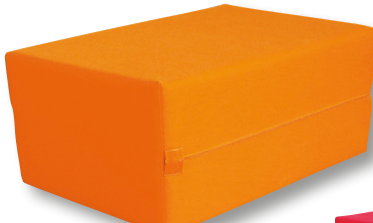

Stand 12/2024

Bausteine

Quader flach 60 x 30 x 20 cm

- 92010-BL ■ 92010-GR
- 92010-RO ■ 92010-OR

Frei-Haus-Preis: € 53,00/St.

Quader klein 30 x 40 x 30 cm

- 92000-BL ■ 92000-GR
- 92000-RO ■ 92000-OR

Frei-Haus-Preis: € 48,00/St.

Sitzkissen 30 x 40 x 6 cm

- 91000-BL ■ 91000-GR
- 91000-RO ■ 91000-OR

Frei-Haus-Preis: € 24,00/St.

Quader groß 60 x 40 x 30 cm

- 92020-BL ■ 92020-GR
- 92020-RO ■ 92020-OR

Frei-Haus-Preis: € 74,00/St.

Quader maxi 60 x 60 x 30 cm