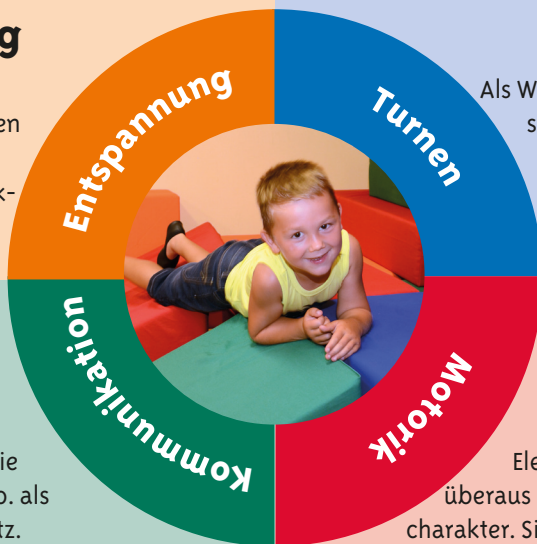

Kommunikation

In Gesprächs- und Spielkreisen dienen die Kissen, Quader und Co. als praktischer Stuhlersatz. Eine weiche und wärmende Unterlage, die sich in sekundenschnelle, platzsparend in der Ecke stapeln lässt!