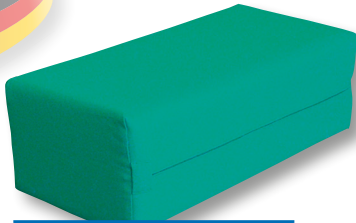

Stand 12/2024

Bausteine

Quader flach 60 x 30 x 20 cm

- 92010-BL ■ 92010-GR
- 92010-RO ■ 92010-OR

Frei-Haus-Preis: € 53,00/St.

Quader klein 30 x 40 x 30 cm

- 92000-BL ■ 92000-GR
- 92000-RO ■ 92000-OR

Frei-Haus-Preis: € 48,00/St.