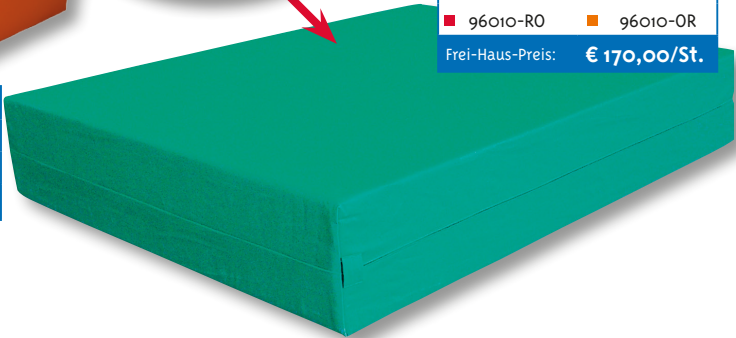

Matte groß 120 x 90 x 20 cm

■ 96010-BL	■ 96010-GR
■ 96010-RO	■ 96010-OR

Frei-Haus-Preis: € 170,00/St.

Keil klein 60 x 60 x 20 x 1,5 cm

■ 94010-BL	■ 94010-GR
■ 94010-RO	■ 94010-OR

Frei-Haus-Preis: € 74,00/St.