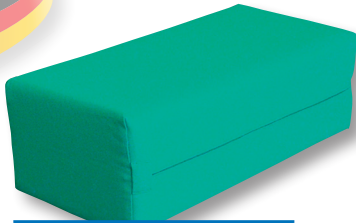

# Bausteine

**Quader flach** 60 x 30 x 20 cm

- 92010-BL    ■ 92010-GR
- 92010-RO   ■ 92010-OR

Frei-Haus-Preis: € 53,00/St.

**Quader klein** 30 x 40 x 30 cm

- 92000-BL    ■ 92000-GR
- 92000-RO   ■ 92000-OR

Frei-Haus-Preis: € 48,00/St.