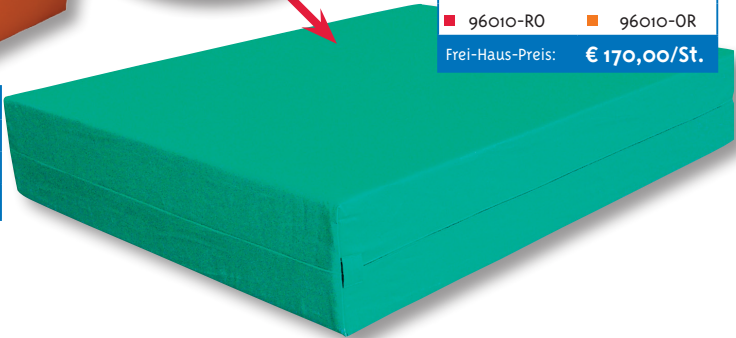

Matte groß 120 x 90 x 20 cm

■ 96010-BL	■ 96010-GR
■ 96010-RO	■ 96010-OR

Frei-Haus-Preis: € 170,00/St.

Keil klein 60 x 60 x 20 x 1,5 cm

■ 94010-BL	■ 94010-GR
■ 94010-RO	■ 94010-OR

Frei-Haus-Preis: € 74,00/St.