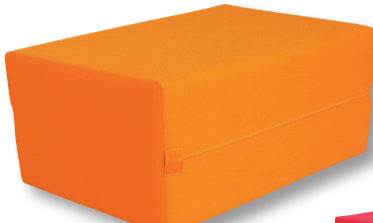

Quader groß 60 x 40 x 30 cm

- 92020-BL   ■ 92020-GR
- 92020-RO   ■ 92020-OR

Frei-Haus-Preis: € 74,00/St.