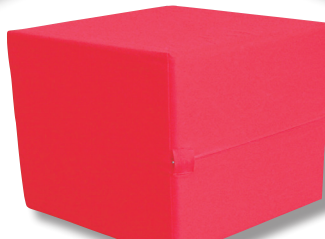

Würfel 40 x 40 x 40 cm

- 93000-BL   ■ 93000-GR
- 93000-RO   ■ 93000-OR

Frei-Haus-Preis: € 77,00/St.

**Ganz
einfach
online
bestellen!**

Bares Geld sparen durch **Rabatte!**

Sobald Sie die unten genannten Warenwerte erreicht haben, können Sie mit unserer neuen Rabatt-Staffel bares Geld sparen!

- 500,00 EUR = 2 % Rabatt
- 1.000,00 EUR = 3 % Rabatt
- 2.000,00 EUR = 7 % Rabatt
- 3.000,00 EUR = 10 % Rabatt

Sprechen Sie uns an! Gerne helfen wir Ihnen weiter! Tel. 07271 9237-36